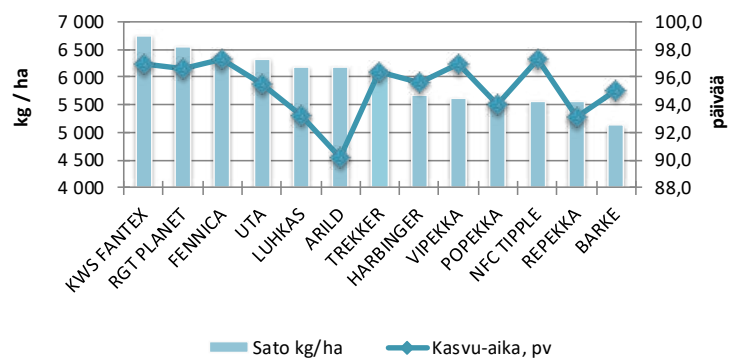

Satoisuus ja kasvu-aika

Lajike	Kok. kpl	Sato kg/ha	Kasvu-aika, pv	Lako %	Pituus cm	Tjp g	Täysjyvä 5<2,5mm %	Hlp kg	Valk. %
KWS FANTEX	16	6 756	96,9	7,2	66,3	48,3	93,5	65,5	10,7
RGT PLANET	24	6 546	96,6	11,1	69,5	49,6	94,0	65,9	10,7
FENNICA	18	6 404	97,3	4,6	67,3	47,2	91,0	65,9	10,9
UTA	11	6 313	95,5	6,3	70,9	53,6	95,2	66,0	10,9
LUHKAS	20	6 187	93,2	6,3	67,5	48,4	91,1	68,0	11,5
ARILD	15	6 176	90,2	9,2	80,3	48,8	92,7	69,6	12,1
TREKKER	36	6 143	96,4	11,7	67,5	48,5	90,9	66,8	11,1
HARBINGER	9	5 666	95,6	4,3	70,5	47,1	90,2	67,5	11,9
VIPEKKA	11	5 624	97,0	3,8	66,9	47,3	95,8	67,4	12,1
POPEKKA	11	5 597	94,0	0,6	66,9	45,1	87,1	66,4	12,2
NFC TIPPLE	50	5 561	97,3	4,8	68,1	49,2	92,5	66,3	10,9
REPEKKA	11	5 551	93,1	0,1	68,1	44,2	85,6	68,0	12,4
BARKE	5	5 143	95,0	7,3	75,1	49,8	92,1	68,4	12,9

Lähde: Viralliset lajikekokeet 2010 - 2017, ohra, px.luke.fi