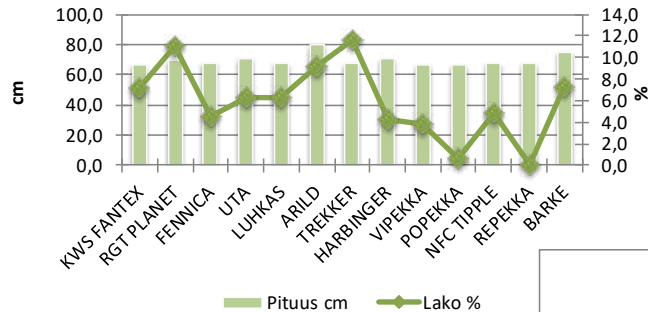

OHRA, KAKSITAHOINEN

Korren pituus ja lako%