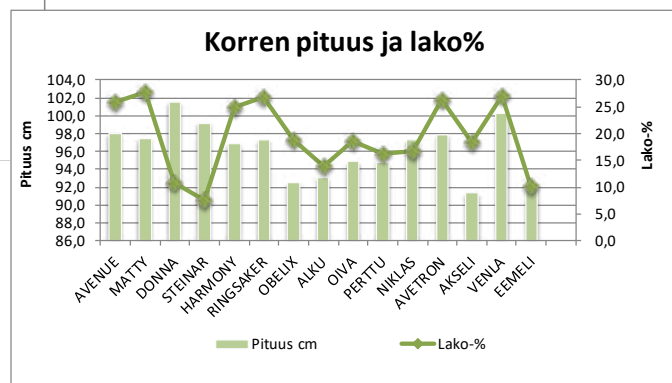

Kasvuaika ja maalaji

Kasvuajaltaan Belindaa aikaisempi ja viihtyy erityisesti eteläisimmillä viljelyvyöhykkeillä.

Sopii kaikille maalajeille.

Viljelysuositus

Voimaperäisessä viljelyssä Avenuen korrensäätelystä on huolehdittava.

Lisäksi yleensä kauran manganilannoitus on tarpeen viljelyssä.

Lajike-edustaja

Plantanova Oy

KAURA

Lajike	Kok. kpl	Sato kg/ha	Kasvu-aika, pv	Lako-%	Pituus cm	Tjp g	Hlp kg	Valk. %	Kuori %	Ydinsato kg/ha
AVENUE	14	7 141	101,5	25,9	98,0	45,0	52,9	11,7	23,1	5 558
MATTY	19	6 680	100,9	27,7	97,4	42,1	54,4	11,5	21,7	5 301
DONNA	18	6 546	101,3	10,8	101,5	38,6	53,6	11,6	22,2	5 158
STEINAR	2	6 525	98,5	7,6	99,1	36,2	52,7	11,8	22,4	5 144
HARMONY	20	6 316	101,1	24,9	96,9	46,8	53,8	11,6	22,1	4 985
RINGSAKER	10	6 303	96,1	26,8	97,3	34,2	55,0	12,1	22,4	4 957
OBELIX	15	6 258	101,0	18,9	92,5	45,2	54,6	12,0	19,9	5 088
ALKU	21	6 257	97,4	13,9	93,1	36,4	53,5	12,0	22,3	4 914
OIVA	12	6 198	98,2	18,6	94,9	38,6	54,9	12,3	21,7	4 918
PERTTU	12	6 091	92,5	16,3	94,8	38,4	54,6	12,9	21,8	4 829
NIKLAS	20	5 955	92,4	16,6	97,3	41,0	53,9	13,4	23,1	4 626
AVETRON	20	5 888	93,9	26,4	97,9	36,1	54,9	13,2	22,1	4 628
AKSELI	45	5 800	94,5	18,3	91,4	33,4	54,8	13,4	22,7	4 554
VENLA	2	5 526	94,1	27,0	100,3	34,8	54,0	15,0	23,3	4 264
EEMELI	18	5 137	91,0	10,1	92,1	36,5	53,9	13,9	23,7	3 962