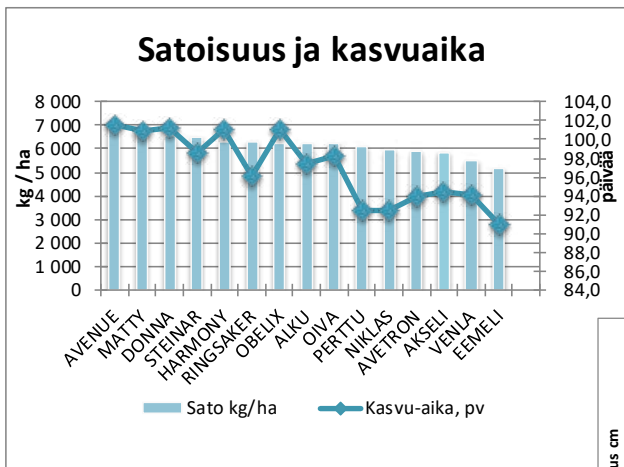

KAURA

Lajike	Kok. kpl	Sato kg/ha	Kasvu-aika, pv	Lako-%	Pituus cm	Tjp g	Hlp kg	Valk. %	Kuori %	Ydinsato kg/ha
AVENUE	14	7 141	101,5	25,9	98,0	45,0	52,9	11,7	23,1	5 558
MATTY	19	6 680	100,9	27,7	97,4	42,1	54,4	11,5	21,7	5 301
DONNA	18	6 546	101,3	10,8	101,5	38,6	53,6	11,6	22,2	5 158
STEINAR	2	6 525	98,5	7,6	99,1	36,2	52,7	11,8	22,4	5 144
HARMONY	20	6 316	101,1	24,9	96,9	46,8	53,8	11,6	22,1	4 985
RINGSAKER	10	6 303	96,1	26,8	97,3	34,2	55,0	12,1	22,4	4 957
OBELIX	15	6 258	101,0	18,9	92,5	45,2	54,6	12,0	19,9	5 088
ALKU	21	6 257	97,4	13,9	93,1	36,4	53,5	12,0	22,3	4 914
OIVA	12	6 198	98,2	18,6	94,9	38,6	54,9	12,3	21,7	4 918
PERTTU	12	6 091	92,5	16,3	94,8	38,4	54,6	12,9	21,8	4 829
NIKLAS	20	5 955	92,4	16,6	97,3	41,0	53,9	13,4	23,1	4 626
AVETRON	20	5 888	93,9	26,4	97,9	36,1	54,9	13,2	22,1	4 628
AKSELI	45	5 800	94,5	18,3	91,4	33,4	54,8	13,4	22,7	4 554
VENLA	2	5 526	94,1	27,0	100,3	34,8	54,0	15,0	23,3	4 264
EEMELI	18	5 137	91,0	10,1	92,1	36,5	53,9	13,9	23,7	3 962

Lähde: Viralliset lajikekokeet 2011 - 2018, kaura, px.luke.fi