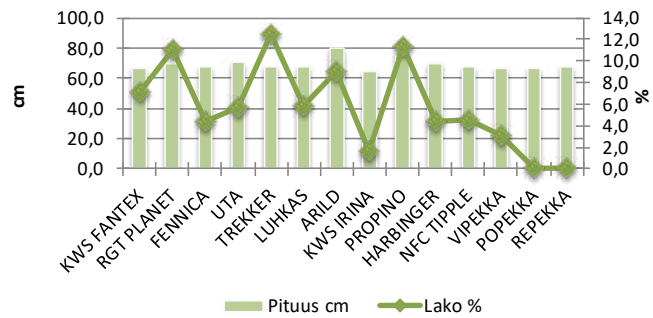

Kasvuaika

KWS Fantex on hieman Tippleä aikaisempi lajike.

OHRA, KAKSITAHOINEN

Satoisuus ja kasvu-aika

Korren pituus ja lako%

Lajike	Kok. kpl	Sato kg/ha	Kasvu-aika, pv	Lako %	Pituus cm	Tjg g	Täysjyvä 5 < 2,5mm	Hlp kg	Valk. %
KWS FANTEX	16	6 793	96,5	7,2	66,1	47,5	92,3	65,3	10,6
RGT PLANET	30	6 579	96,3	11,1	69,4	48,8	93,2	65,8	10,6
FENNICA	18	6 444	97,0	4,4	67,1	46,4	89,7	65,7	10,8
UTA	11	6 348	95,2	5,7	70,8	52,9	93,0	65,7	10,8
TREKKER	46	6 230	95,7	12,5	67,5	47,6	87,8	66,5	11,0
LUHKAS	20	6 223	93,0	5,9	67,4	47,7	89,9	67,8	11,4
ARILD	15	6 210	90,0	9,0	80,2	48,2	91,3	69,4	12,0
KWS IRINA	18	5 979	96,6	1,7	64,8	48,3	91,7	64,0	10,9
PROPINO	4	5 948	95,7	11,3	76,9	50,5	..	65,0	11,5
HARBINGER	5	5 756	95,5	4,4	69,9	45,8	87,6	66,9	11,7
NFC TIPPLE	56	5 665	96,9	4,6	67,9	48,9	91,8	66,2	10,9
VIPEKKA	11	5 659	96,8	3,1	66,8	46,6	94,3	67,2	12,0
POPEKKA	11	5 632	93,8	0,0	66,8	44,4	85,7	66,1	12,1
REPEKKA	11	5 585	92,8	0,0	68,1	43,5	84,2	67,8	12,3