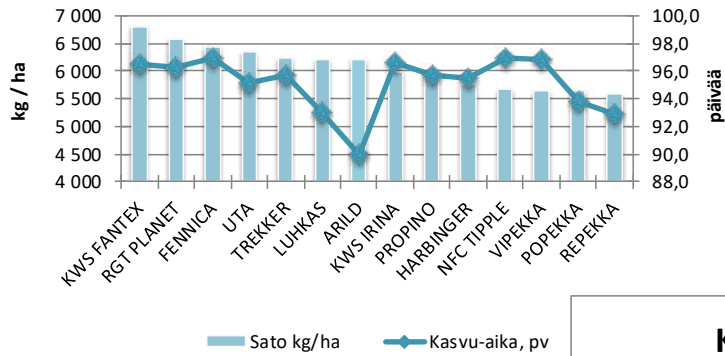

Sadon laatu

KWS Fantexin jyvä on laadukas. Sen täysjyvä-% eli 2,5 mm seulan päälle jäävien jyvien osuus on suuri ja hehtolitrainpaino keskimääräinen. Lajikkeessa on hyvä tärkkelyspitoisuus ja laadultaan siinä on potentiaalia myös mallasohraksi. KWS Fantex ei ole ollut erityisen arka kasvitaudeille.

Kasvuaika

KWS Fantex on hieman Tippleä aikaisempi lajike.

OHRA, KAKSITAHOINEN

Satoisuus ja kasvu-aika

Korren pituus ja lako%

Lajike	Kok. kpl	Sato kg/ha	Kasvu-aika, pv	Lako %	Pituus cm	Tjg g	Täysjyvä 5 < 2,5mm	Hlp kg	Valk. %
KWS FANTEX	16	6 793	96,5	7,2	66,1	47,5	92,3	65,3	10,6
RGT PLANET	30	6 579	96,3	11,1	69,4	48,8	93,2	65,8	10,6
FENNICA	18	6 444	97,0	4,4	67,1	46,4	89,7	65,7	10,8
UTA	11	6 348	95,2	5,7	70,8	52,9	93,0	65,7	10,8
TREKKER	46	6 230	95,7	12,5	67,5	47,6	87,8	66,5	11,0
LUHKAS	20	6 223	93,0	5,9	67,4	47,7	89,9	67,8	11,4
ARILD	15	6 210	90,0	9,0	80,2	48,2	91,3	69,4	12,0
KWS IRINA	18	5 979	96,6	1,7	64,8	48,3	91,7	64,0	10,9
PROPINO	4	5 948	95,7	11,3	76,9	50,5	..	65,0	11,5
HARBINGER	5	5 756	95,5	4,4	69,9	45,8	87,6	66,9	11,7
NFC TIPPLE	56	5 665	96,9	4,6	67,9	48,9	91,8	66,2	10,9
VIPEKKA	11	5 659	96,8	3,1	66,8	46,6	94,3	67,2	12,0
POPEKKA	11	5 632	93,8	0,0	66,8	44,4	85,7	66,1	12,1
REPEKKA	11	5 585	92,8	0,0	68,1	43,5	84,2	67,8	12,3